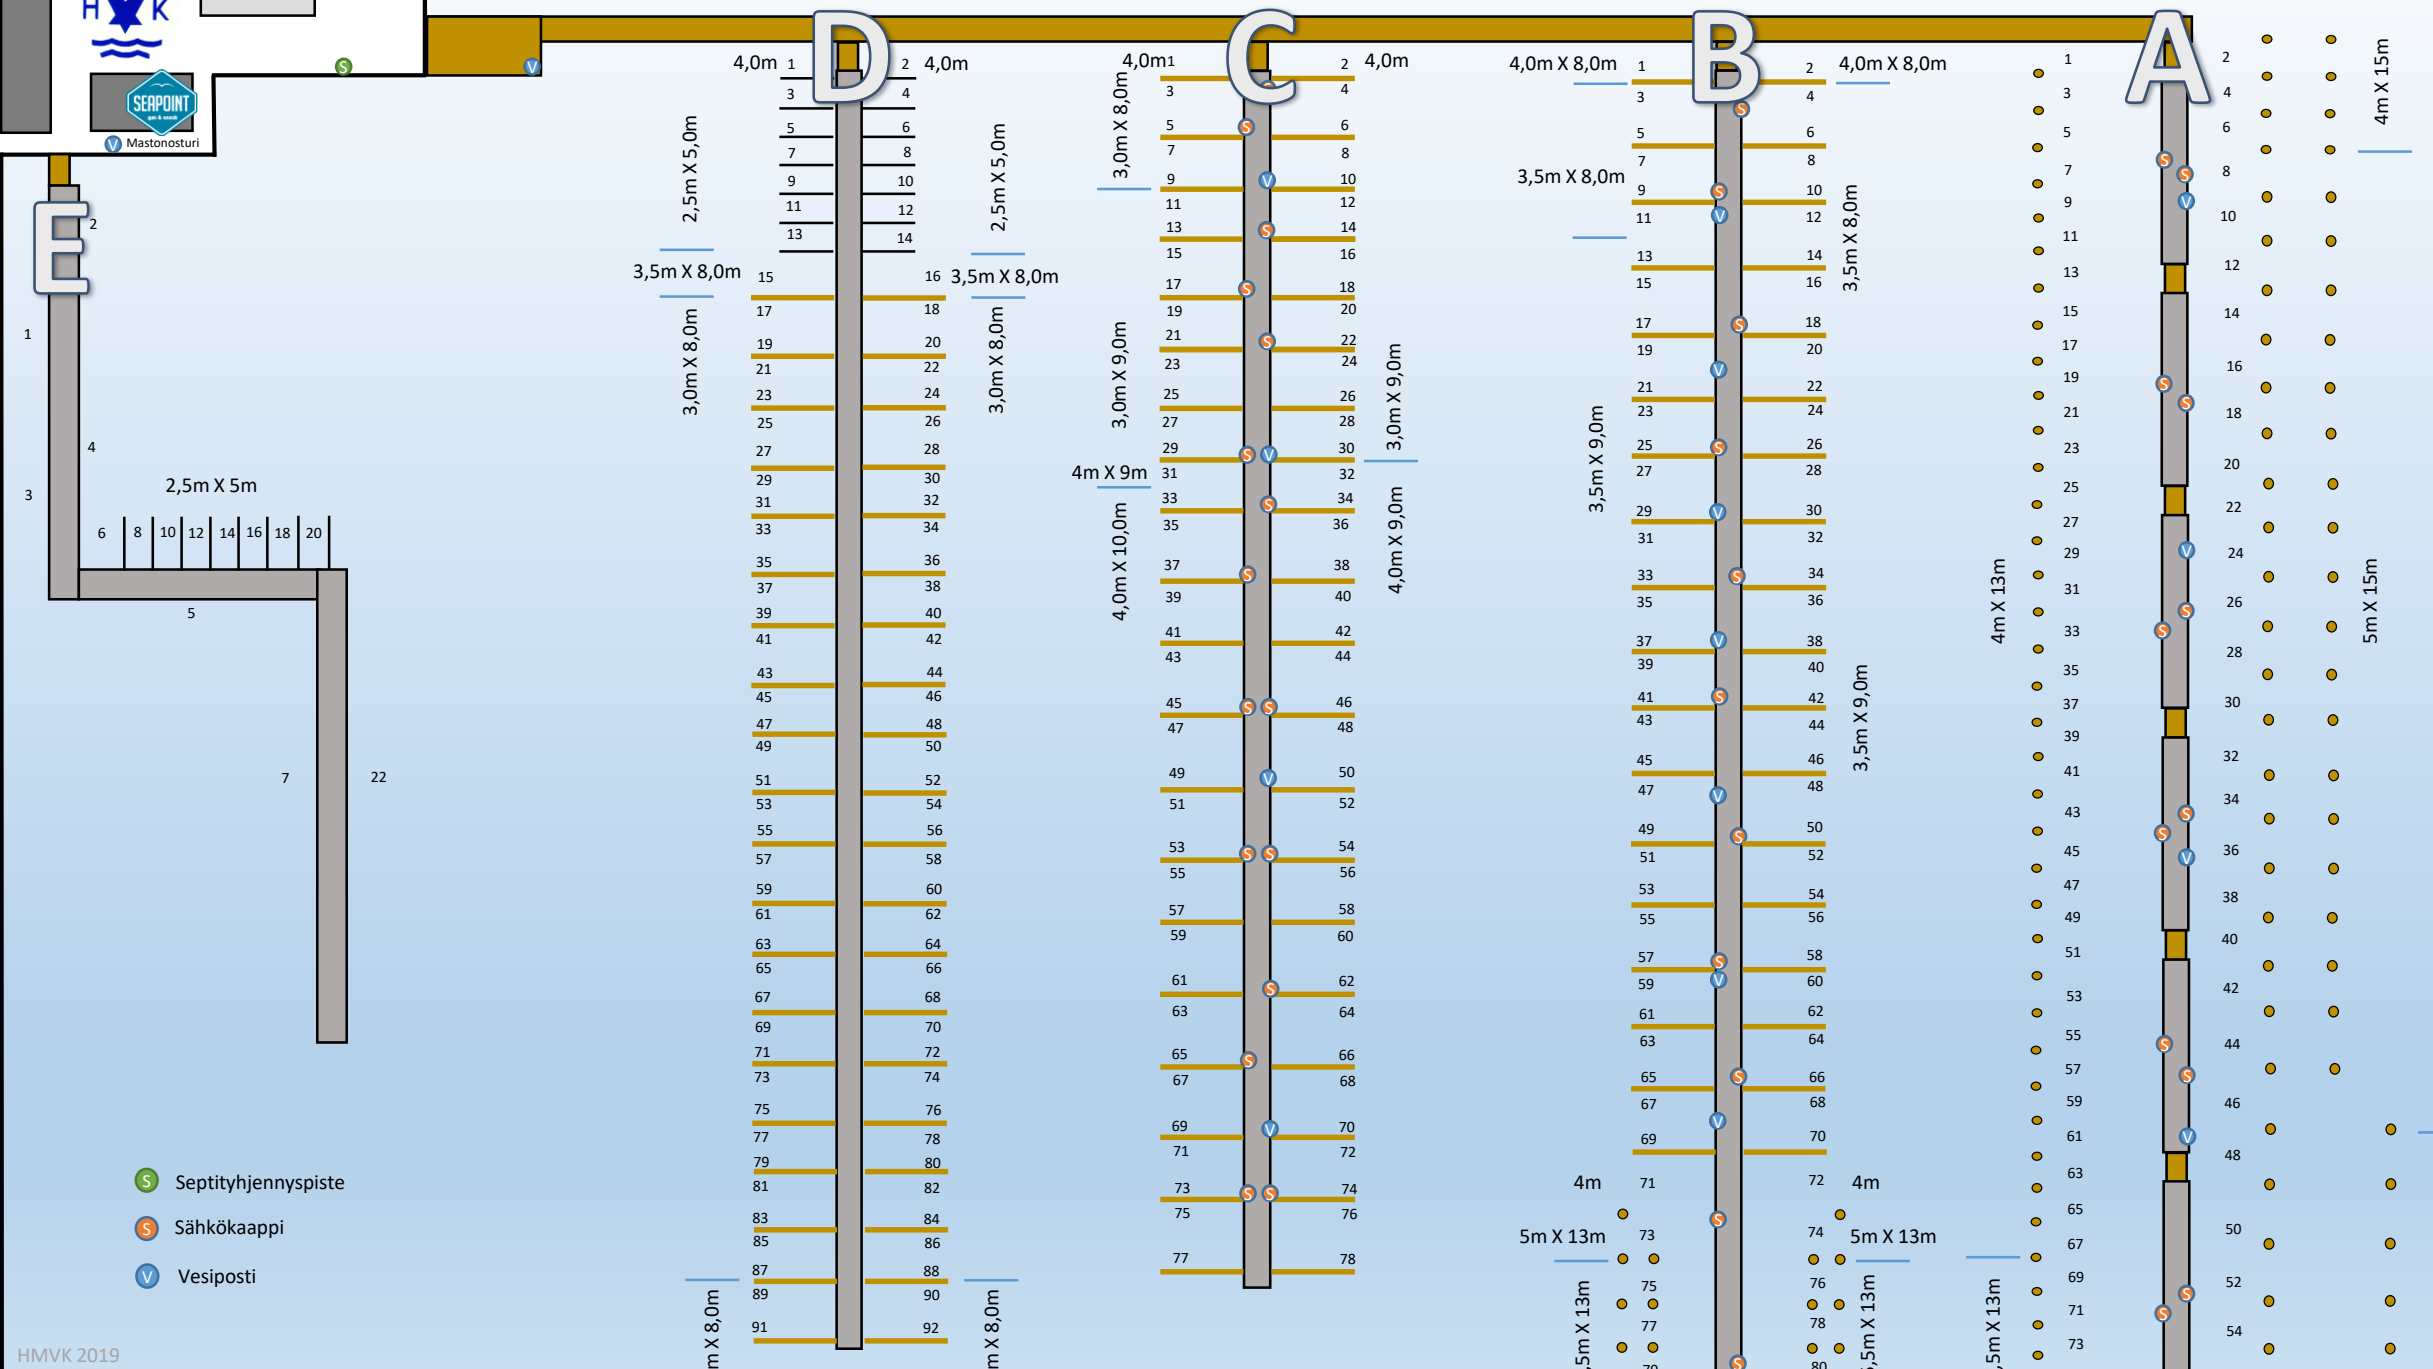

Jätekatos

Mastonosturi

- S Septityhjennyspiste
- S Sähkökaappi
- V Vesiposti